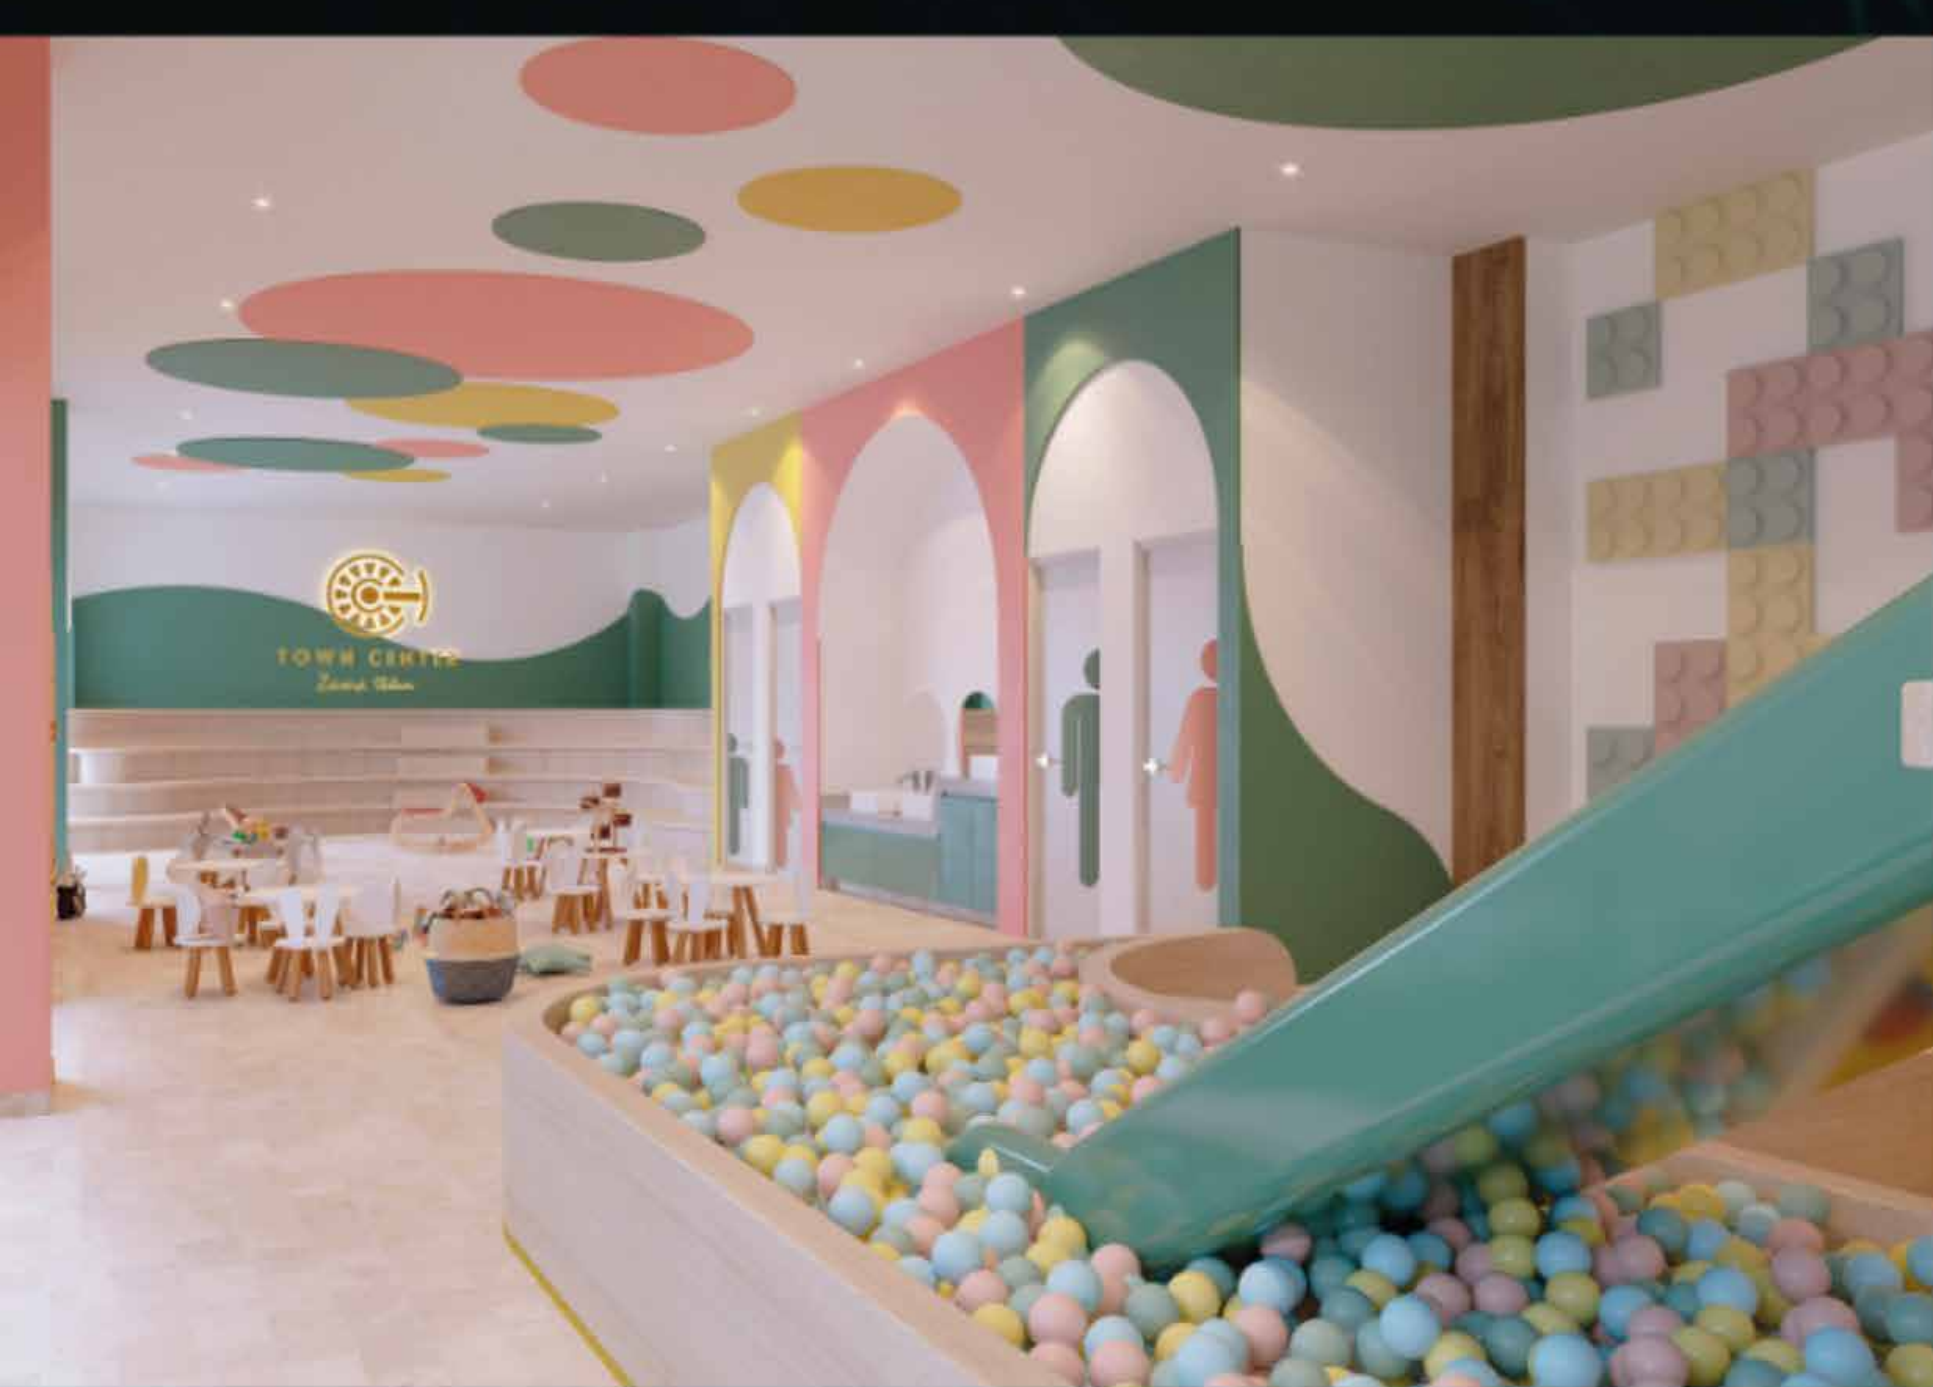

## FRONT FACADE

In addition, Towncenter has commercial area, coworking, management, playroom, laundry, cinema, games room, gym, pool, outdoor bar and terraces, achieving the perfect balance between rest and study through the dissolution of the barrier that separates the human being with its external environment. Without a doubt, if you want to live something incredible, live Towncenter.

Ubicado en la zona céntrica de Tulum, Towncenter busca acercar a las personas a un ambiente de descanso mental y desconexión de lo cotidiano, ofreciendo zonas de senderos, zonas de juegos y áreas de relajación y al mismo tiempo te regala los escenarios perfectos para tus posts en Instagram. Towncenter es un nuevo complejo habitacional conformado por 8 torres que albergan 180 departamentos de 47.19 hasta los 80.58 m<sup>2</sup>, aquí encontrarás el departamento con la finura y exclusividad ideal para ti.

# AMENITIES

BUSINESS  
CENTER

SALÓN  
DE USOS  
MÚLTIPLES

CINE

LUDOTECA

# DEPARTAMENTO

Bedroom

Bathroom

LOBBY

TOWN CENTER  
*Zona Hotel*

GYM