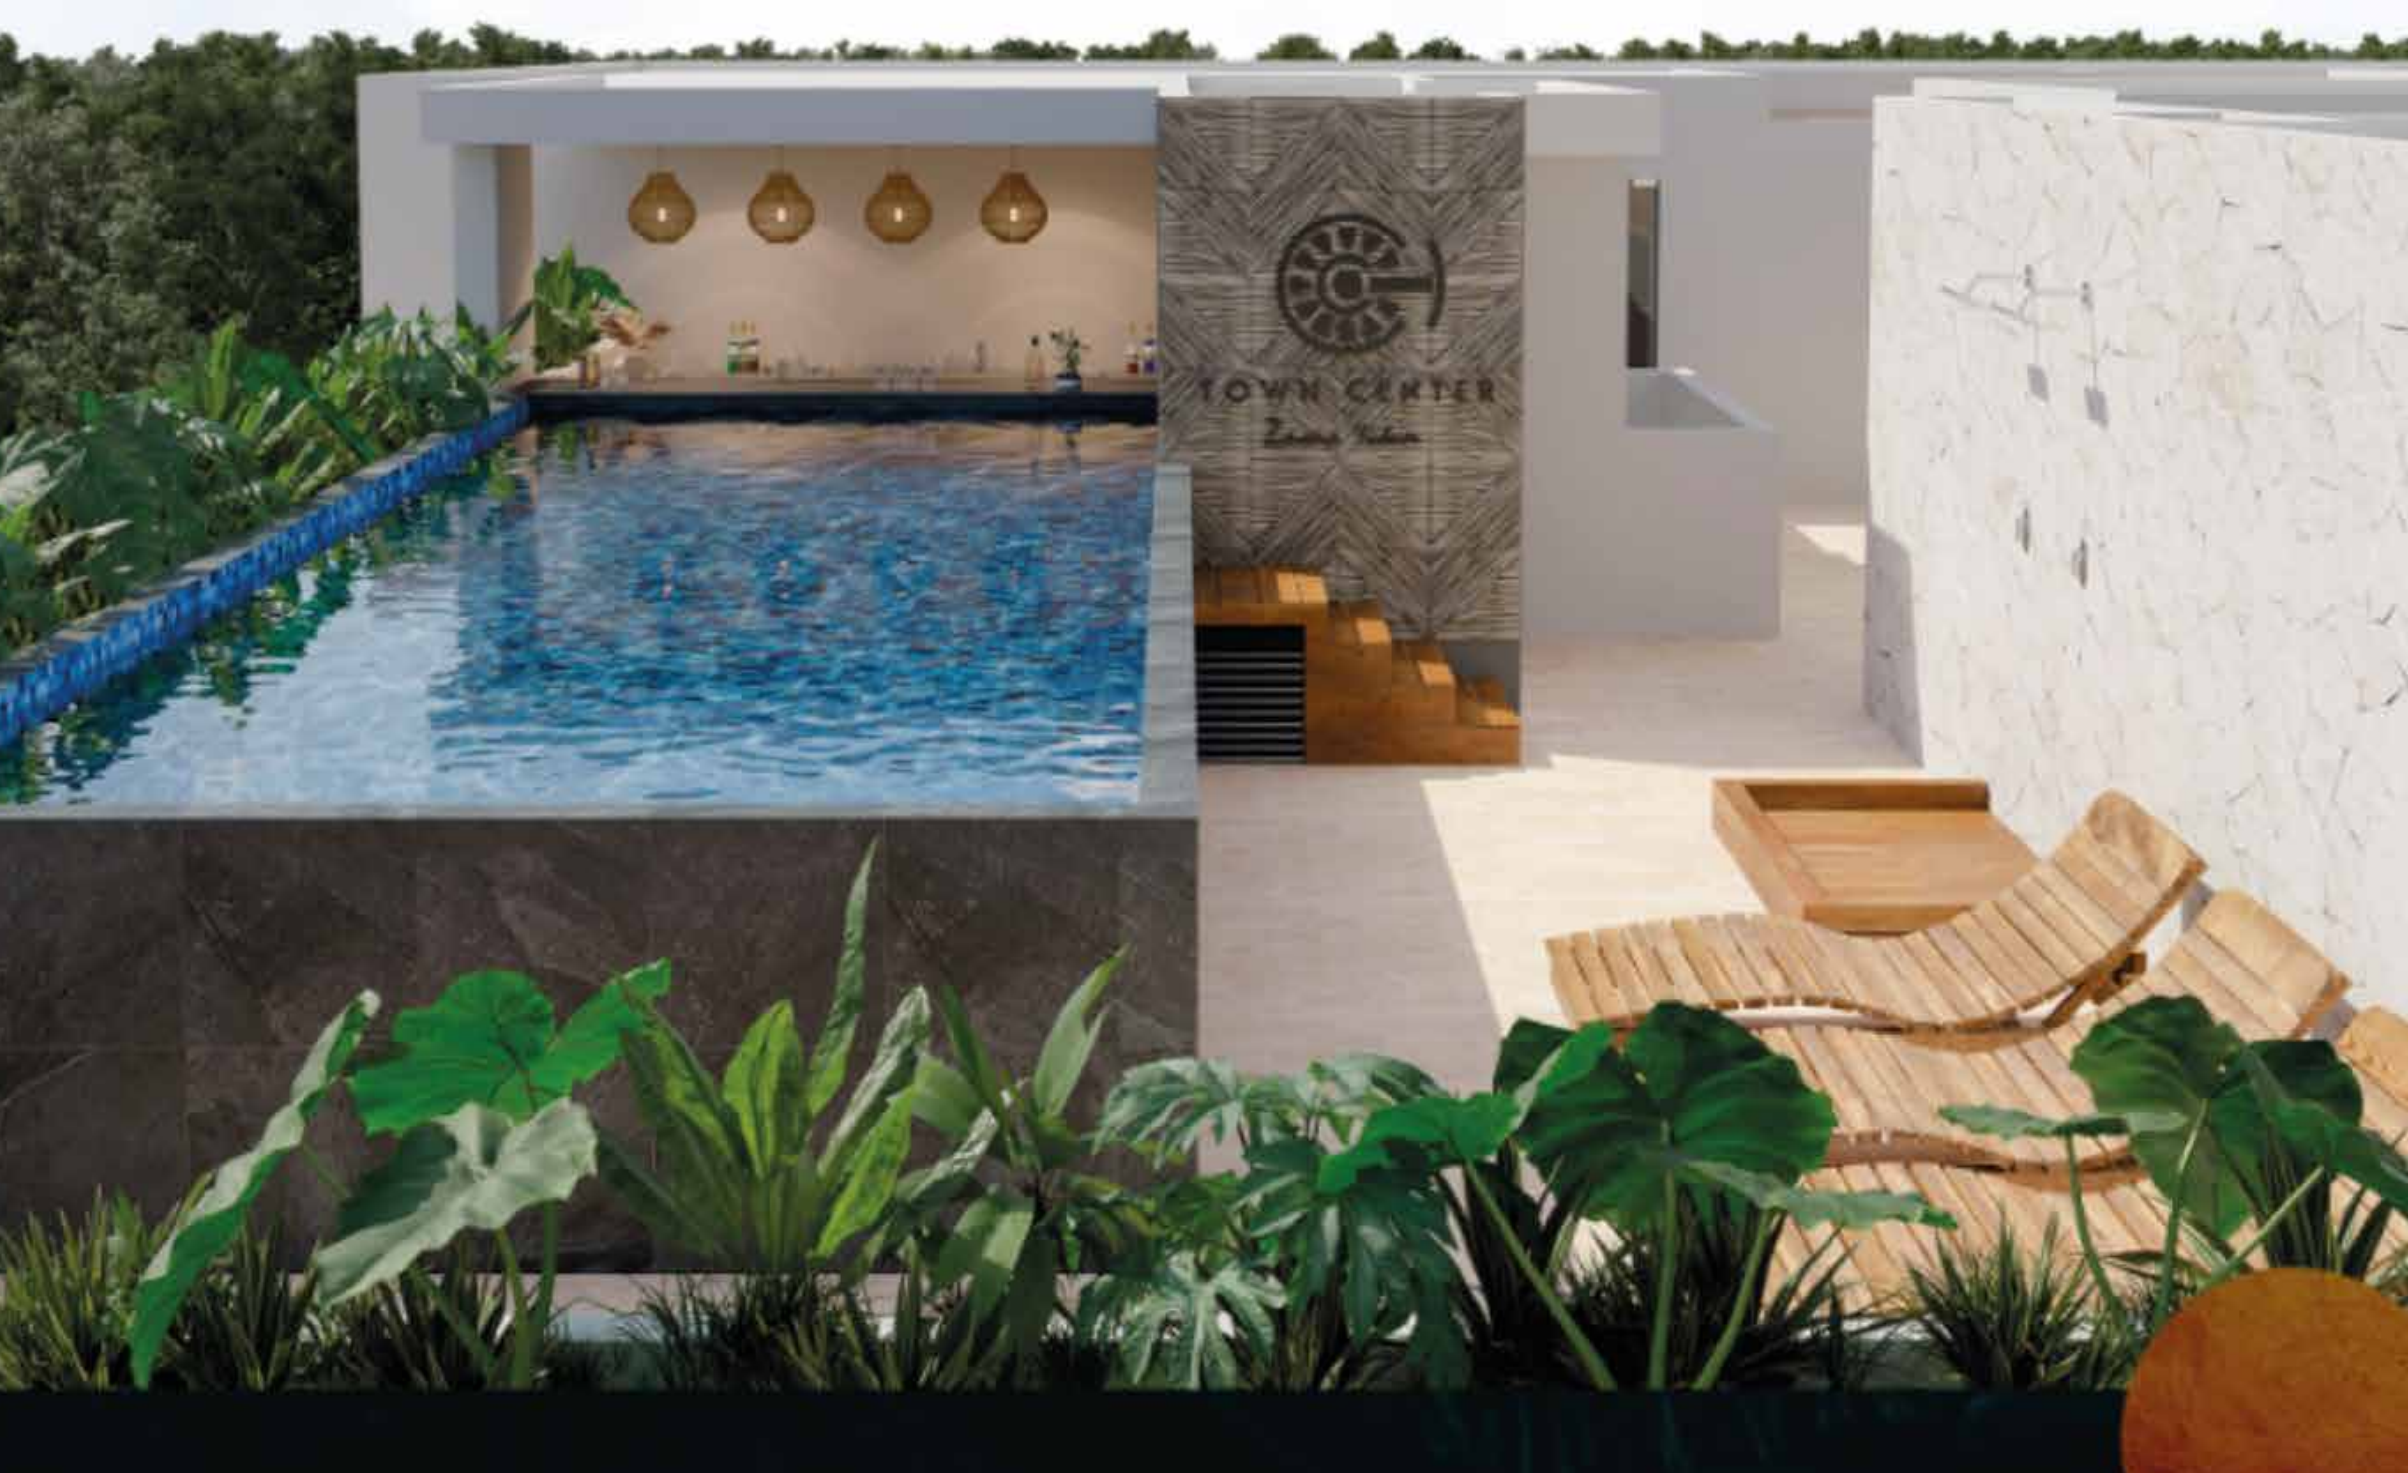

## FRONT FACADE

In addition, Towncenter has commercial area, coworking, management, playroom, laundry, cinema, games room, gym, pool, outdoor bar and terraces, achieving the perfect balance between rest and study through the dissolution of the barrier that separates the human being with its external environment. Without a doubt, if you want to live something incredible, live Towncenter.

Ubicado en la zona céntrica de Tulum, Towncenter busca acercar a las personas a un ambiente de descanso mental y desconexión de lo cotidiano, ofreciendo zonas de senderos, zonas de juegos y áreas de relajación y al mismo tiempo te regala los escenarios perfectos para tus posts en Instagram. Towncenter es un nuevo complejo habitacional conformado por 8 torres que albergan 180 departamentos de 47.19 hasta los 80.58 m<sup>2</sup>, aquí encontrarás el departamento con la finura y exclusividad ideal para ti.

# DEPARTAMENTO

Bedroom

Bathroom

LOBBY

TOWN CENTER  
*Zona Hotel*

GYM