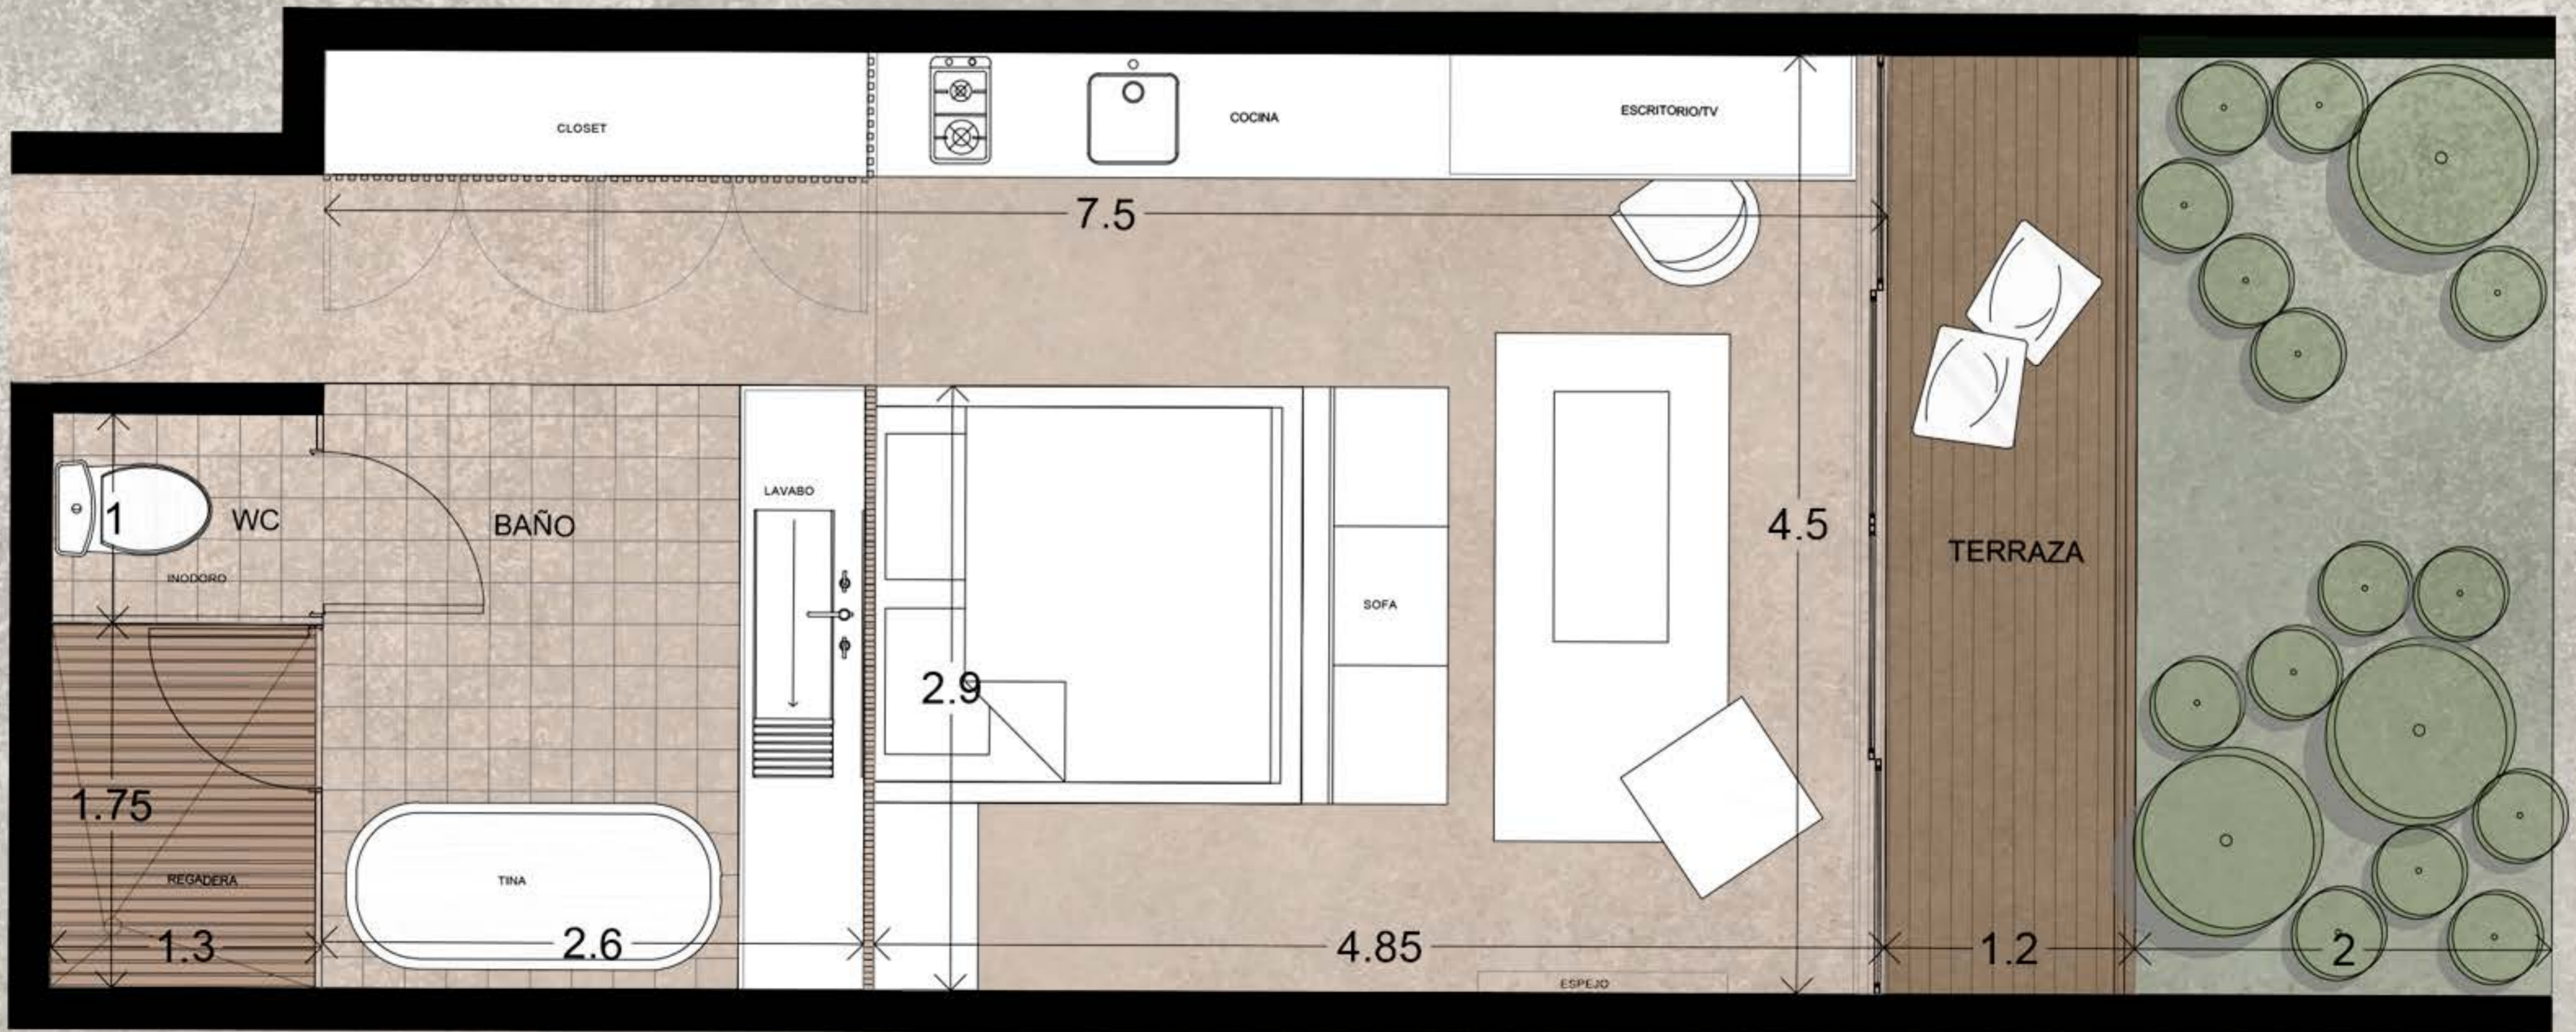

THE TRIBE

PLANO TIPOLOGÍA NÓMADA