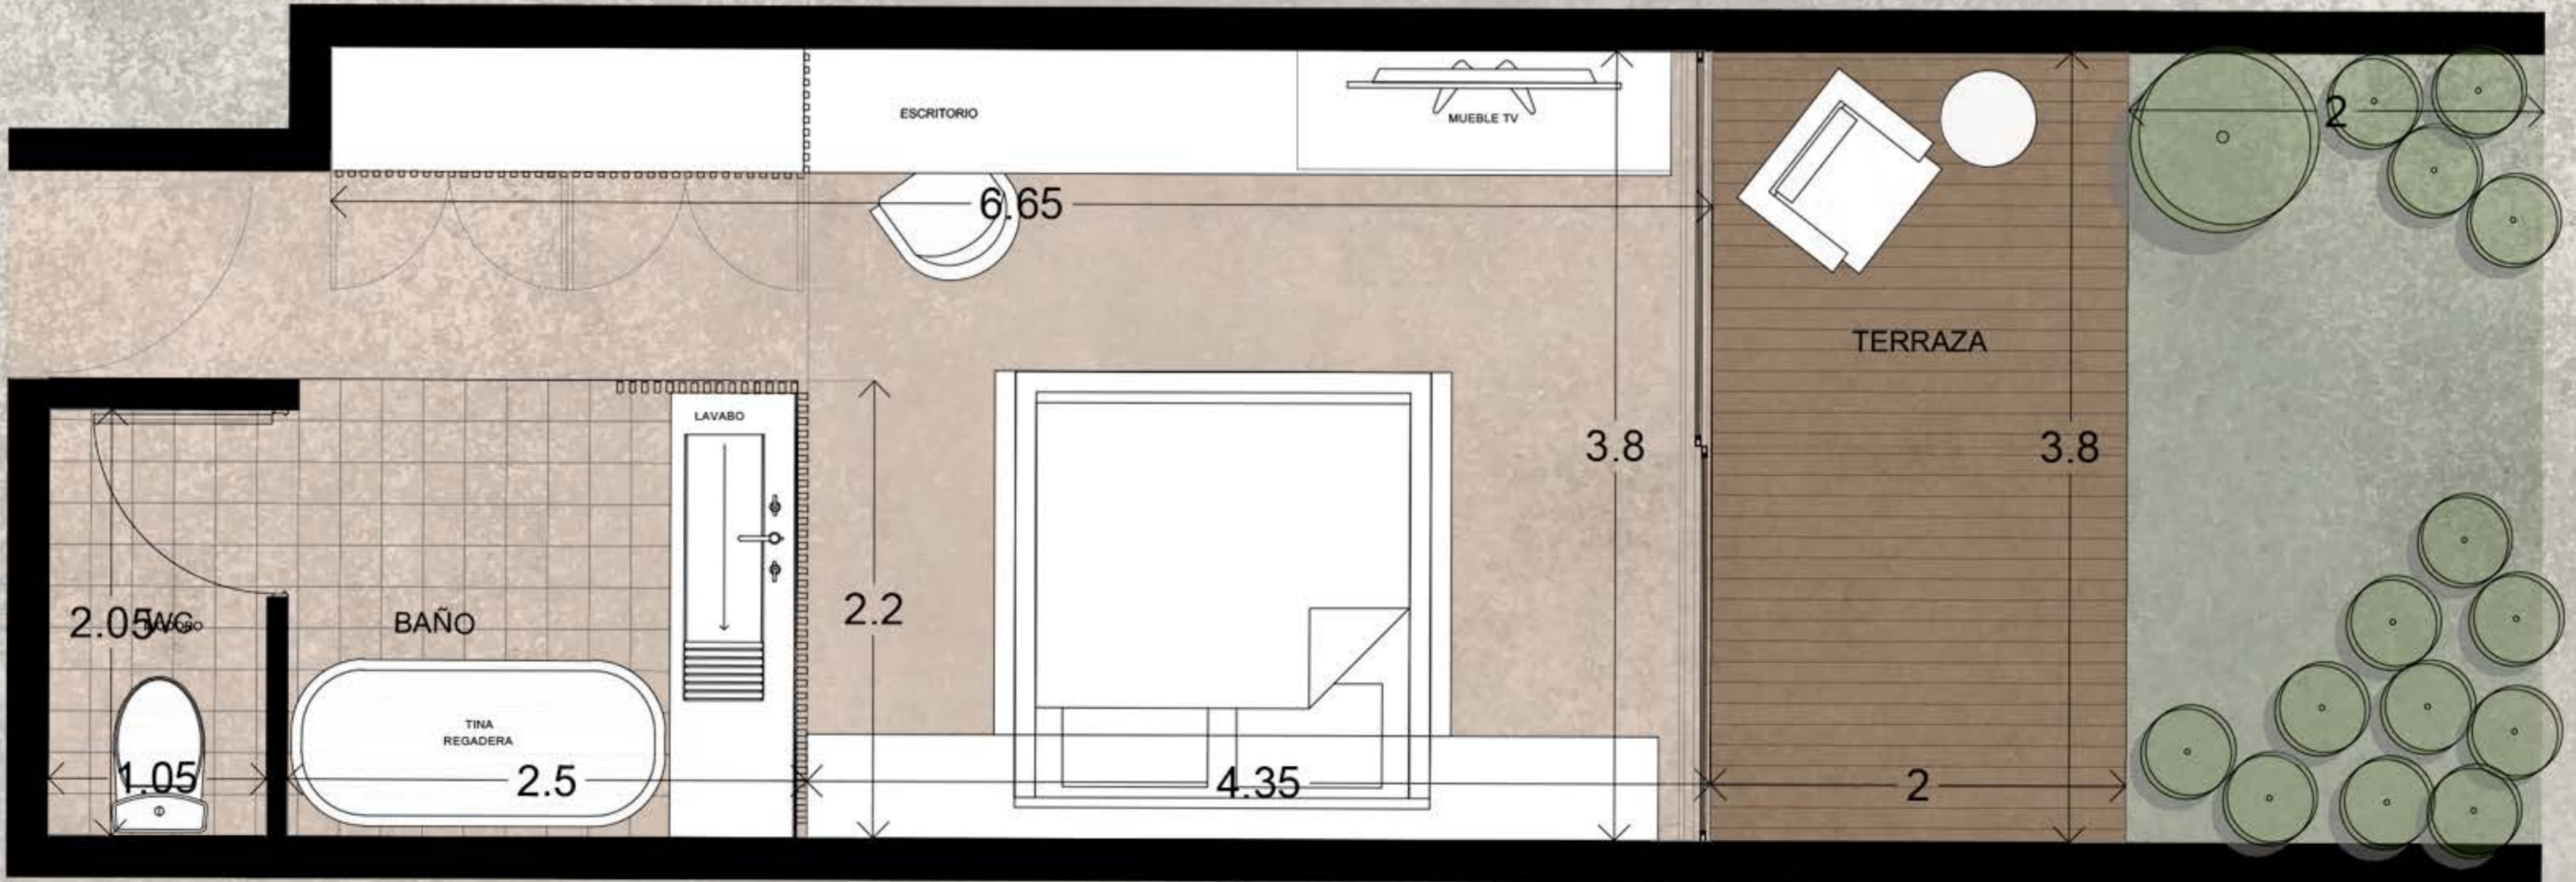

THE TRIBE

PLANO TIPOLOGÍA EXPLORADOR