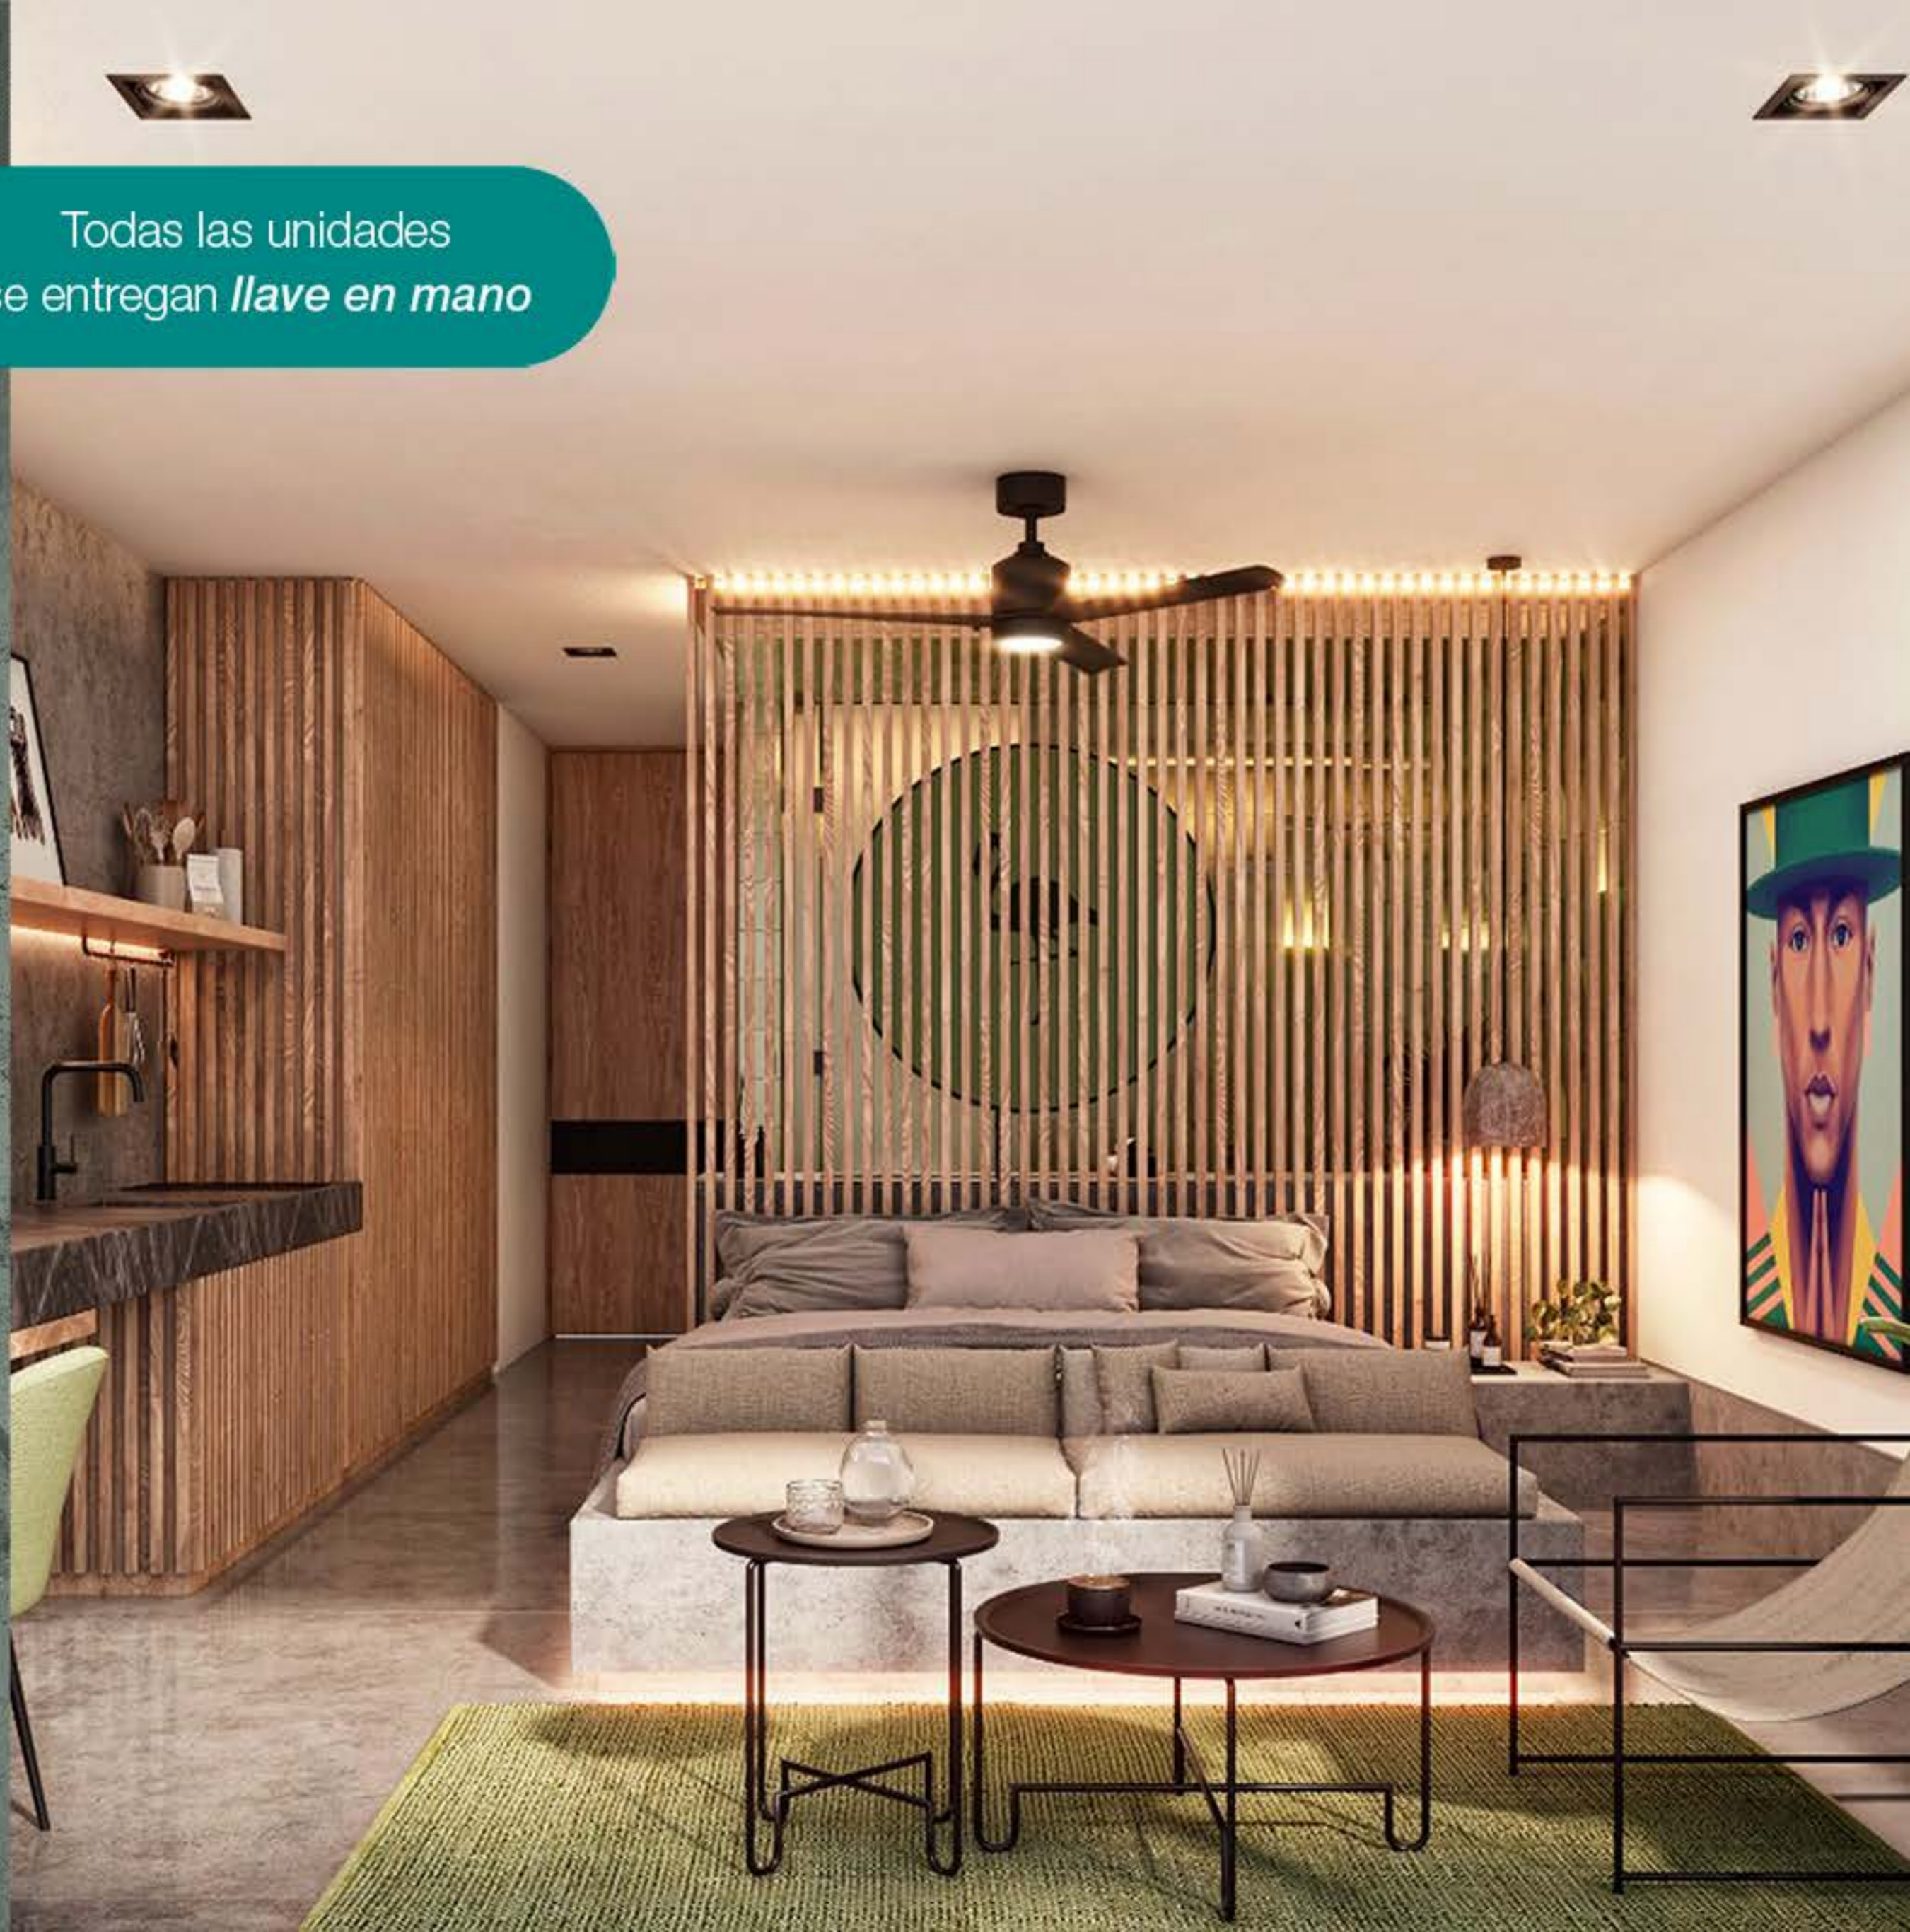

THE TRIBE

TIPOLOGÍA NÓMADA

INTERIOR: 41.65 m²
TERRAZA: 5.64 m²
ÁREA TOTAL: 47.29 m²

1 Recámara

Cocina

1 Regadera

Workstation

Tina

Terraza

Todas las unidades
se entregan *llave en mano*